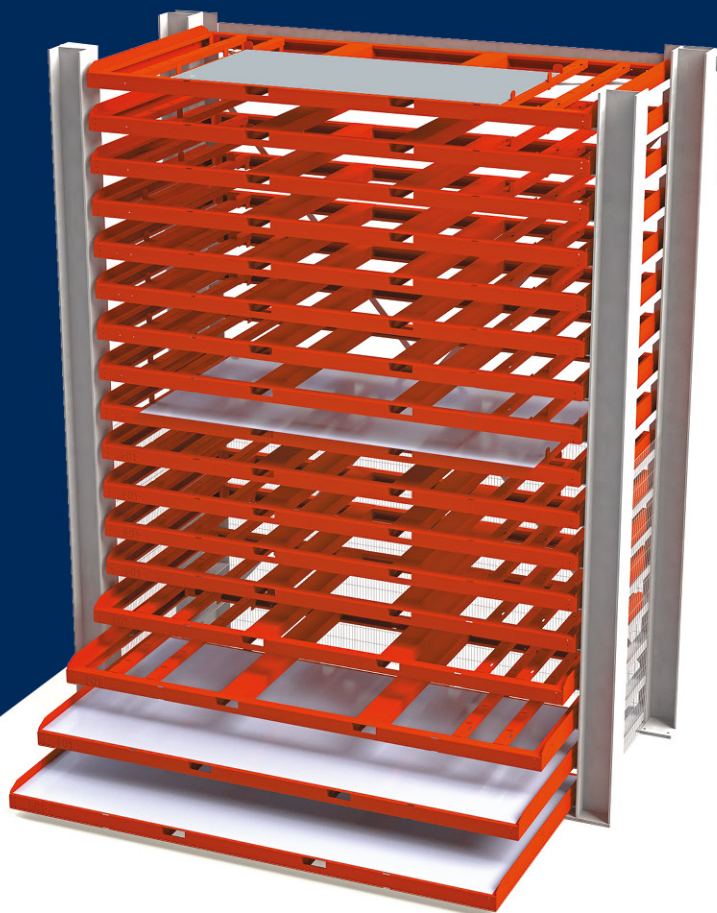

LOFTY e LOFTY +

Magazzino lamiera studiato per il carico e lo scarico manuale di lamiera di ogni genere e tipologia con l'ausilio di cassette adatti a tutti i formati commerciali.

Mod. **LOFTY** e **LOFTY+**

Rispettivamente per lamiera fino a 3 Mt o fino a 4 MT

Modello LOFTY

H 4300 — L 1600 — P 3600

N.17 CASSETTI

Per formati: 1000x2000—1250x2500—1500 x 3000
o su richiesta.

Portata per cassetto 1000 Kg

LOFTY

LOFTY +

Costruito in acciaio zincato e verniciato a polveri il magazzino può essere anche posizionato all'esterno con l'ausilio di coperture adatte.

Verniciatura a polveri RAL a scelta del cliente.

I cassette sono utilizzabili sia in un senso che nell'altro.

Le manine sono amovibili. Il loro posizionamento è adattabile a seconda della dimensione della lamiera.

OPTIONAL

Sfere in acciaio portanti alla base del cassetto per lo scorrimento sia in entrata ed uscita dal magazzino sia per appoggio a terra.