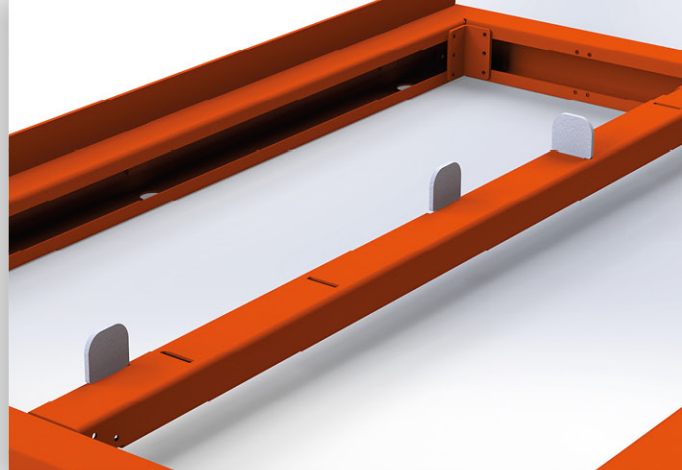

LOFTY e LOFTY +

Magazzino lamiera studiato per il carico e lo scarico manuale di lamiera di ogni genere e tipologia con l'ausilio di cassette adatti a tutti i formati commerciali.

Mod. **LOFTY** e **LOFTY+**

Costruito in acciaio zincato e verniciato a polveri il magazzino può essere anche posizionato all'esterno con l'ausilio di coperture adatte.

Verniciatura a polveri RAL a scelta del cliente.

I cassette sono utilizzabili sia in un senso che nell'altro.

Le manine sono amovibili. Il loro posizionamento è adattabile a seconda della dimensione della lamiera.

OPTIONAL

Sfere in acciaio portanti alla base del cassetto per lo scorrimento sia in entrata ed uscita dal magazzino sia per appoggio a terra.