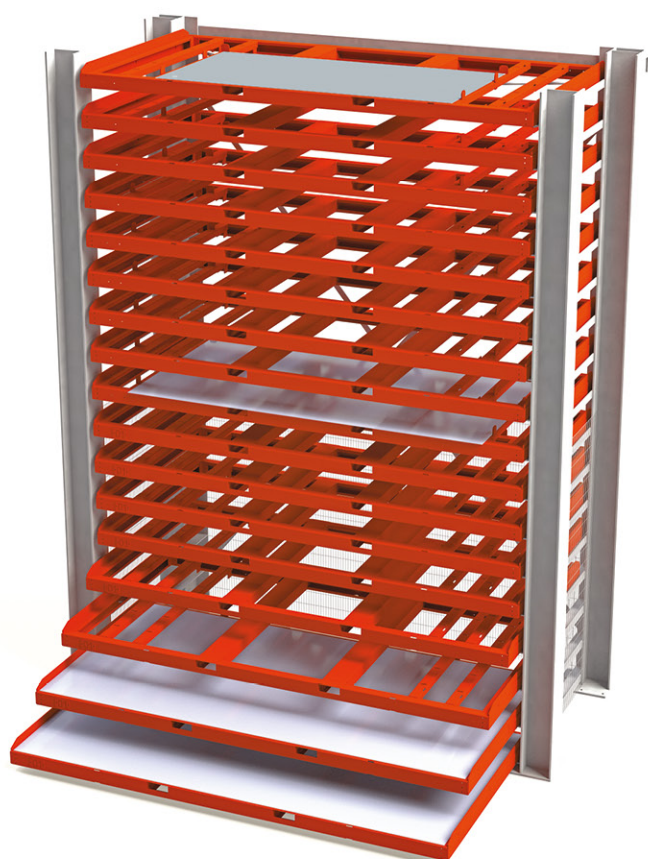

LOFTY e LOFTY +

Magazzino lamiera studiato per il carico e lo scarico manuale di lamiera di ogni genere e tipologia con l'ausilio di cassette adatti a tutti i formati commerciali.

Mod. **LOFTY** e **LOFTY+**

Rispettivamente per lamiera fino a 3 Mt o fino a 4 MT

Modello LOFTY

H 4300 — L 1600 — P 3600

N.17 CASSETTI

Per formati: 1000x2000—1250x2500—1500 x 3000
o su richiesta.

Portata per cassetto 1000 Kg

LOFTY

LOFTY +

Costruito in acciaio zincato e verniciato a polveri il magazzino può essere anche posizionato all'esterno con l'ausilio di coperture adatte.

Verniciatura a polveri RAL a scelta del cliente.

I cassette sono utilizzabili sia in un senso che nell'altro.

Le manine sono amovibili. Il loro posizionamento è adattabile a seconda della dimensione della lamiera.

OPTIONAL

Sfere in acciaio portanti alla base del cassetto per lo scorrimento sia in entrata ed uscita dal magazzino sia per appoggio a terra.