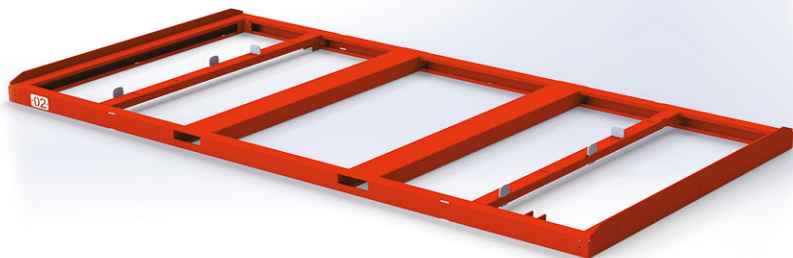

LOFTY e LOFTY +

Magazzino lamiera studiato per il carico e lo scarico manuale di lamiera di ogni genere e tipologia con l'ausilio di cassette adatti a tutti i formati commerciali.

Mod. **LOFTY** e **LOFTY+**

Modello LOFTY +

H 4300 — L 1600 — P 4600

N.17 CASSETTI

Per formati: 1000x2000 — 1250x2500
1500 x 3000 — 1500X4000
o su richiesta.

Portata per cassetto 1000 Kg

Ogni cassetto è adattabile alle esigenze del cliente.

Costruito in acciaio zincato e verniciato a polveri il magazzino può essere anche posizionato all'esterno con l'ausilio di coperture adatte.

Verniciatura a polveri RAL a scelta del cliente.

I cassette sono utilizzabili sia in un senso che nell'altro.

Le manine sono amovibili. Il loro posizionamento è adattabile a seconda della dimensione della lamiera.

OPTIONAL

Sfere in acciaio portanti alla base del cassetto per lo scorrimento sia in entrata ed uscita dal magazzino sia per appoggio a terra.